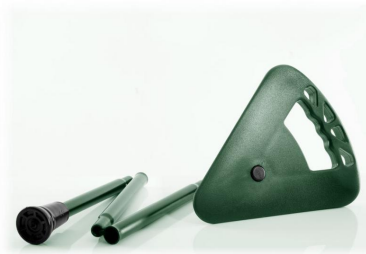

Modèle 7803-dr

59,90 EUR incl.19% VAT plus shipping costs

Pliable extra court

Bâton de siège Flipstick extra court pliable jaune

Model:7803-gb

Vous voulez vous reposer - pas de problème - avec des mouvements simples et rapides, le bâton de marche Flipstick se transforme en bâton d'assise.

Idéal pour les vacances et les loisirs

Longueur en tant que bâton 82 cm

Hauteur du siège : environ 70 cm

couleur : jaune

Poids mort environ 500gr.

poids corporel max. 120kg

convient aux tailles de 160 à 170 cm

y compris le sac à bandoulière.

Modèle 7803-gb

59,90 EUR incl.19% VAT plus shipping costs

Bâton extra court pliable avec siège vert

Model:7803-gr

Ce bâton de marche Flipstick est un modèle très recherché parmi les bâtons de siège. Parce que cette canne est pliable et se glisse dans n'importe quelle valise de voyage.